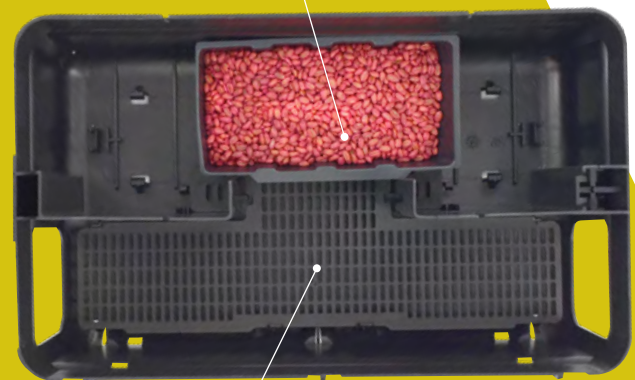

AEGIS
PAR LIPHATECH

POSTE AEGIS® BOX

Hyper fonctionnel

*Remplace la réf.
AEGIS® COMPACT

1

HYPER SÉCURISÉ

- Caillebotis intégré pour éviter la dispersion des miettes d'appâts
- Robuste
- Fermeture sécurisée : clé universelle AEGIS®

2

HYPER POLYVALENT

- Rats et souris
 - Tous types d'appâts : blocs, pâtes ou céréales
 - Adaptable en piège, sans outil
- Emplacement prévu pour :
- 2 tapettes Kness souris (Réf : 80016350 / carton de 24)
 - ou - 1 tapette Kness rat (Réf : 80006399 / carton de 12)

5 broches pour fixer les blocs ou les pâtes

Mangeoire pour céréales fournie

CAILLEBOTIS INTÉGRÉ ET AMOVIBLE

3

HYPER PRATIQUE

- Nettoyage rapide du poste grâce au caillebotis amovible
- Compact pour une installation facile sur tous types de chantiers
- Ouverture et fermeture rapides, en un seul point