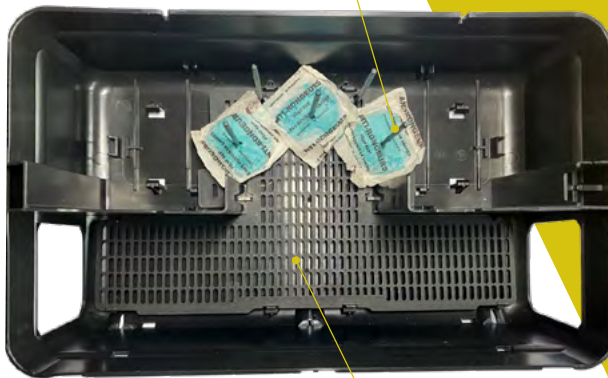

Distributeur HÉLINOVE
85500 Saint Paul En Pareds

AEGIS® BOX

Le poste d'appâtage **hyper fonctionnel**

Agir mieux
ré**A**gir **VITE**

Hyper sécurisé
Hyper polyvalent
Hyper pratique

LIPHATECH

FABRIQUÉ
EN FRANCE

AEGIS
PAR LIPHATECH

POSTE AEGIS® BOX

Hyper fonctionnel

*Remplace la réf.
AEGIS® COMPACT

1

HYPER SÉCURISÉ

- Caillebotis intégré pour éviter la dispersion des miettes d'appâts
- Robuste
- Fermeture sécurisée : clé universelle AEGIS®

5 broches pour fixer les blocs ou les pâtes

Mangeoire pour céréales fournie

CAILLEBOTIS INTÉGRÉ ET AMOVIBLE

3

HYPER PRATIQUE

- Nettoyage rapide du poste grâce au caillebotis amovible
- Compact pour une installation facile sur tous types de chantiers
- Ouverture et fermeture rapides, en un seul point